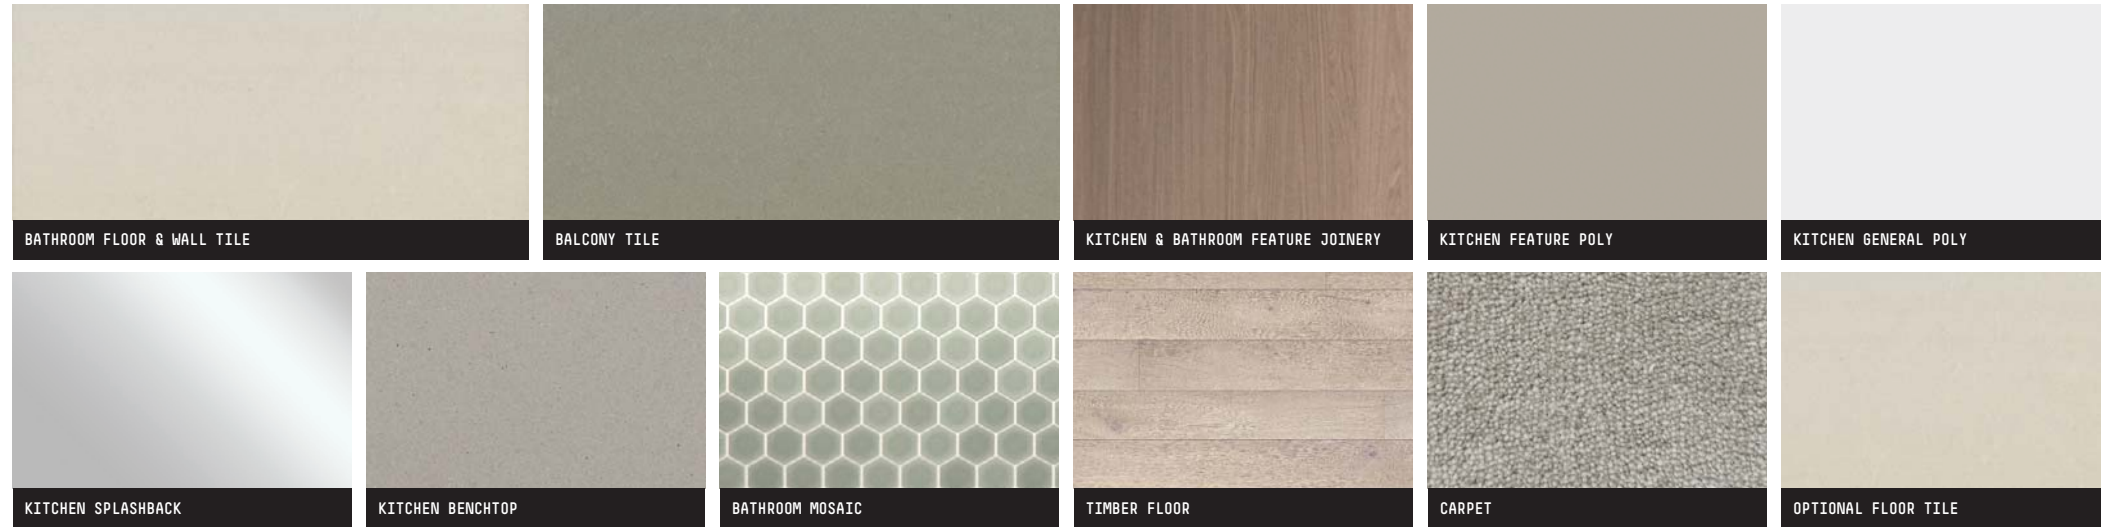

# DIAMONDS

Light scheme