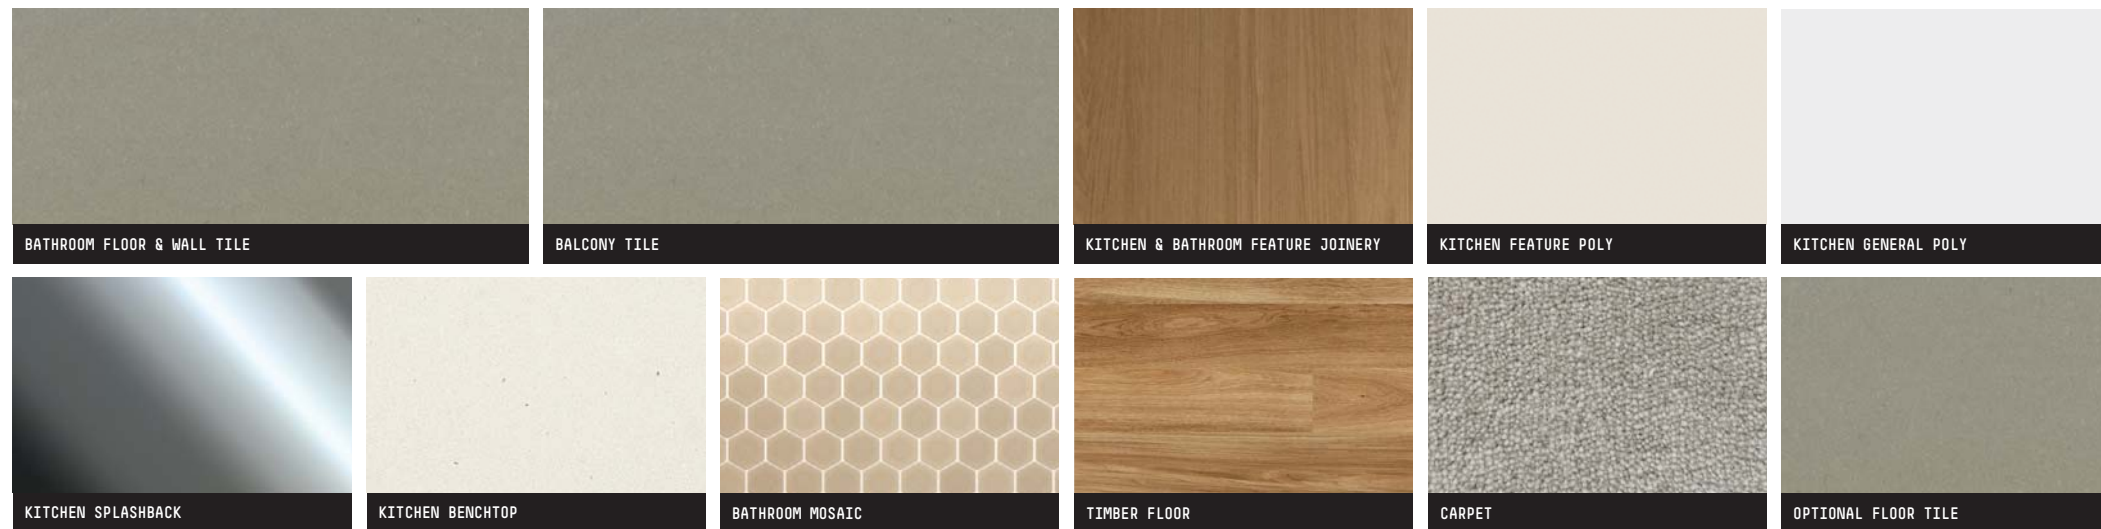

HEARTS

Medium scheme